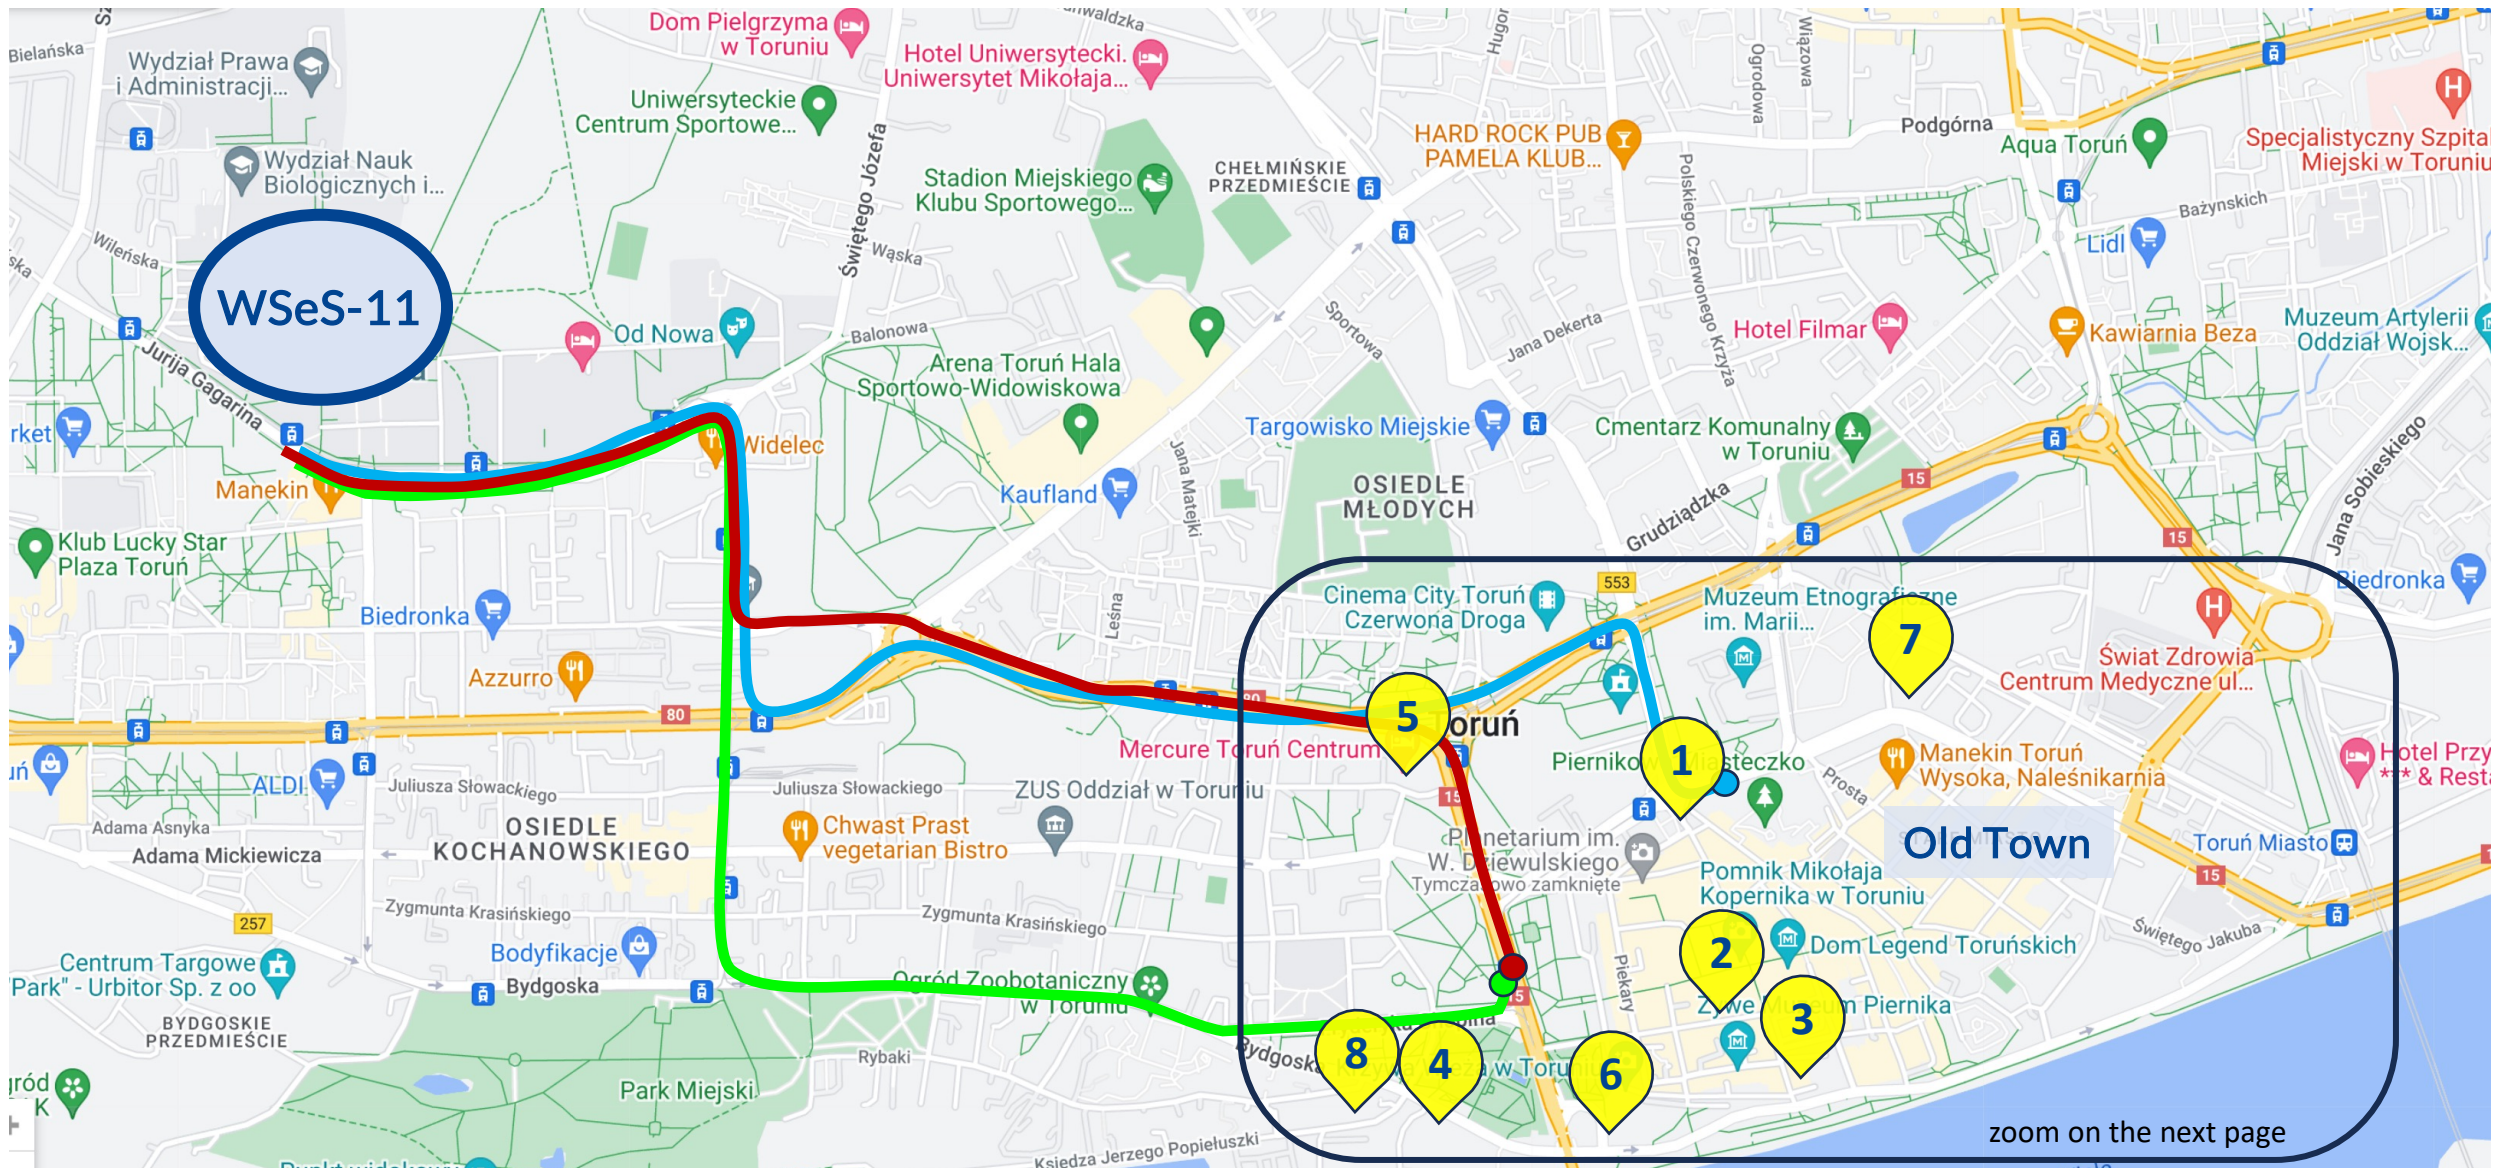

Żeglarska 10/14, Old Town

4

Hotel Copernicus ****

Bulwar Filadelfijski 11

5

Hotel Mercure****

Józefa Ignacego Kraszewskiego 1/3

6

Hotel Bulwar****

Bulwar Filadelfijski 18

7

B&B Hotel**

Leona Szumana 8

8

Hotel Ibis*

Ks Jerzego Popieluszki 2a

Public transport:

-  tram line **7** (from PLAC RAPACKIEGO to AULA UMK)
-  tram line **1** (from WAŁY gen. SIKORSKIEGO to AULA UMK)
-  bus line **131** (from PLAC RAPACKIEGO to AULA UMK)

Other transport: