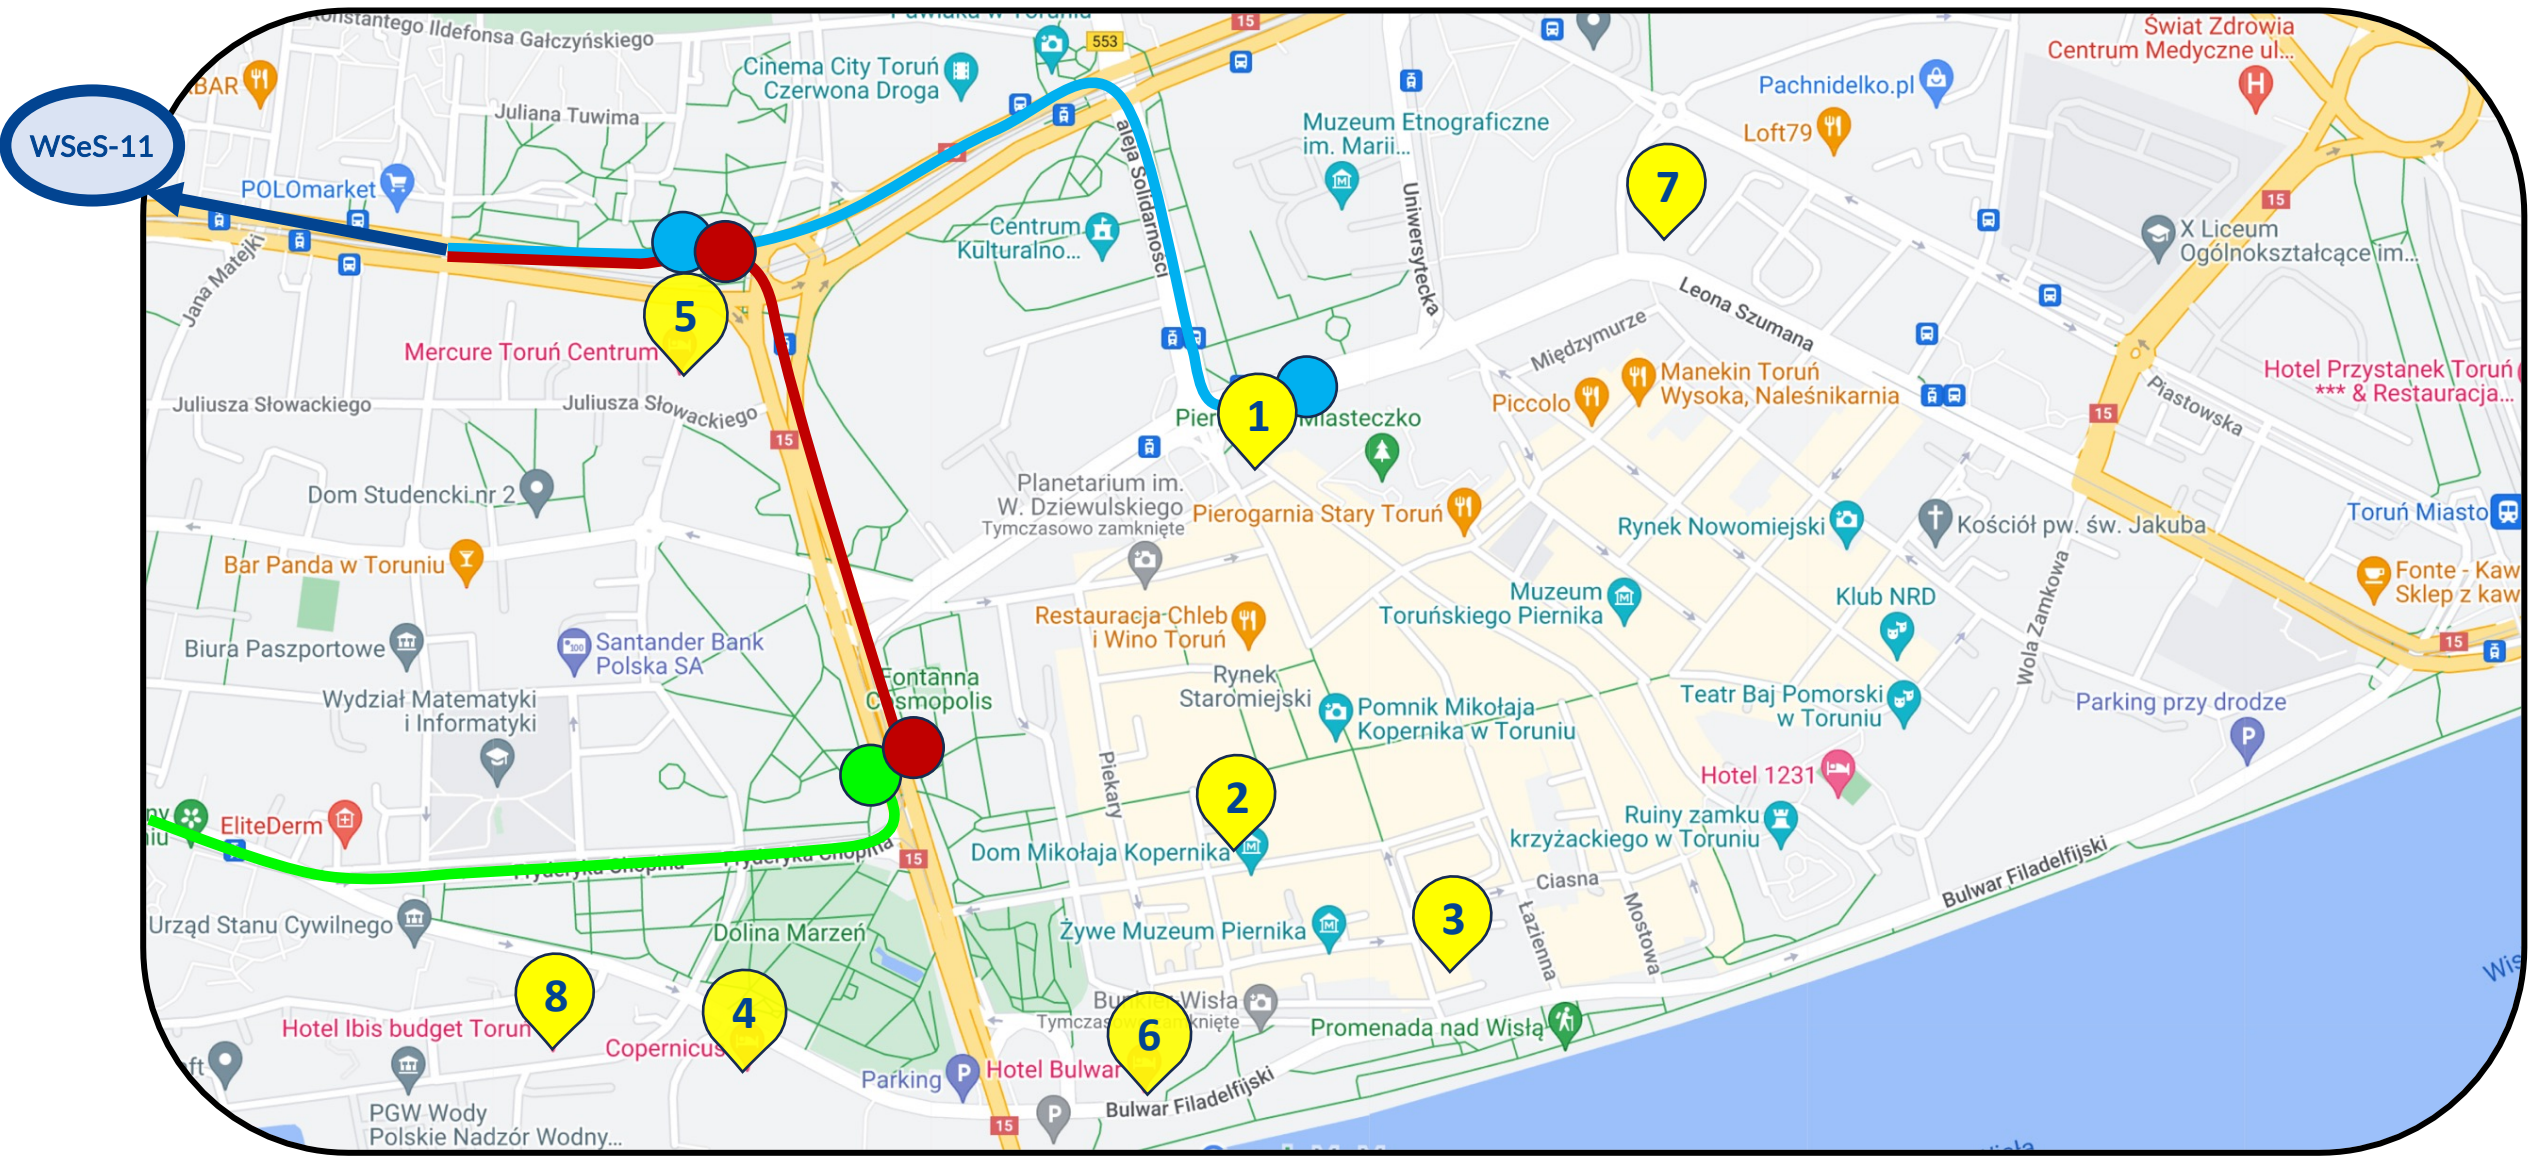

Żeglarska 10/14, Old Town

4

Hotel Copernicus ****

Bulwar Filadelfijski 11

5

Hotel Mercure****

Józefa Ignacego Kraszewskiego 1/3

6

Hotel Bulwar****

Bulwar Filadelfijski 18

7

B&B Hotel**

Leona Szumana 8

8

Hotel Ibis*

Ks Jerzego Popieluszki 2a

Public transport:

-  tram line **7** (from PLAC RAPACKIEGO to AULA UMK)
-  tram line **1** (from WAŁY gen. SIKORSKIEGO to AULA UMK)
-  bus line **131** (from PLAC RAPACKIEGO to AULA UMK)

Other transport: